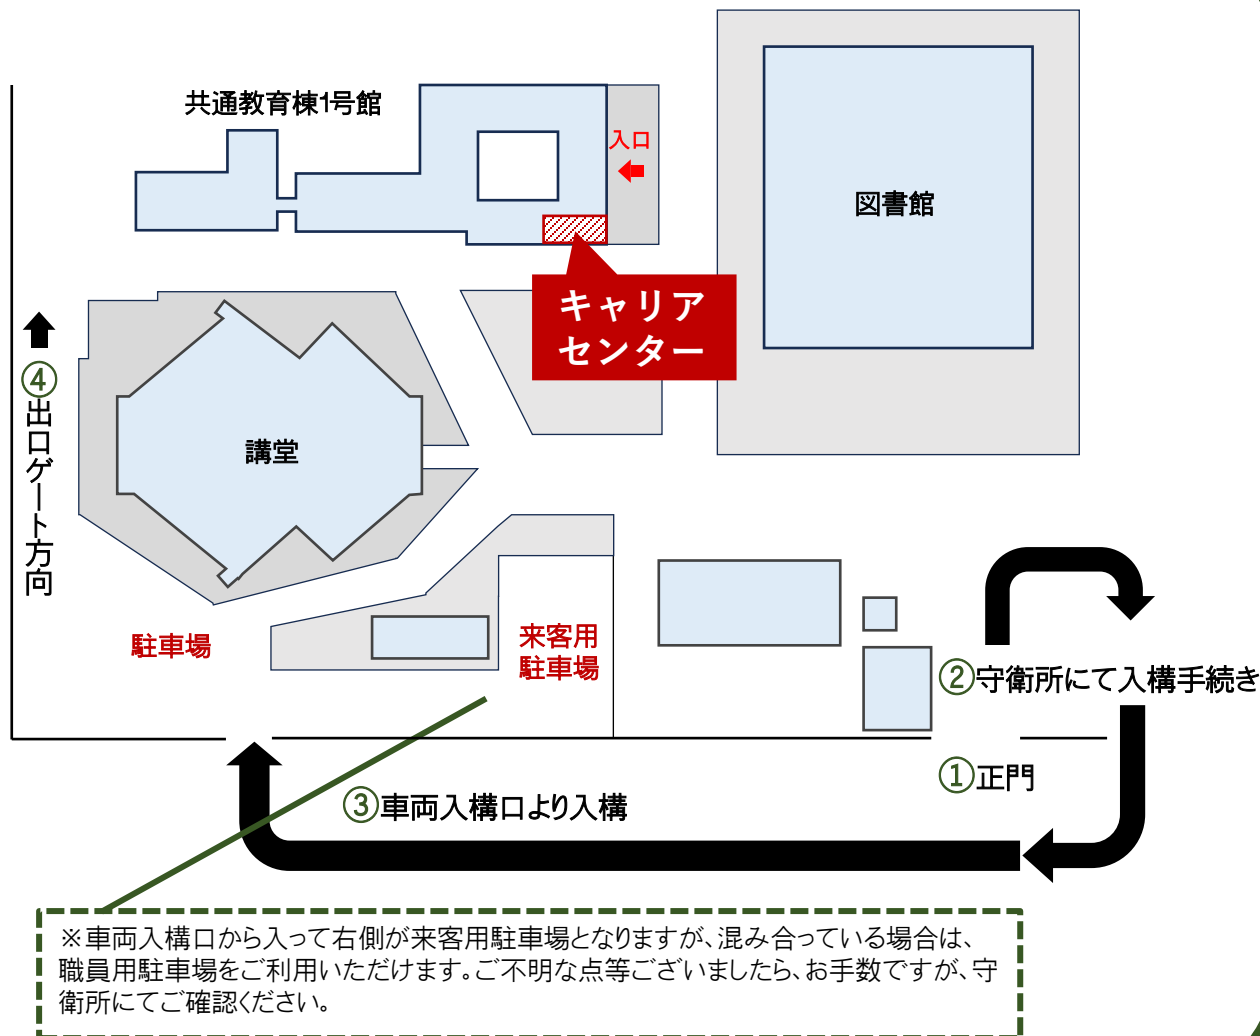

■茨城大学キャリアセンターへのアクセス

キャリアセンターは共通教育棟1号館1階です。

◆お車でお越しの場合◆

- ① お車でお越しの際は、一旦正門より入構し、守衛所にて入構手続きを行ってください。
- ② 守衛より車両入構ゲート用の「入構カード」が手渡されます。
- ③ 正門をUターンし、車両入構ゲートより再入構して駐車してください。
- ④ お帰りの際は、出口ゲートからお帰りください。

◆水戸駅より◆

JR水戸駅（北口）バスターミナル5番乗り場又は7番乗り場から、茨城交通バス「茨大行」に乗車、「茨大前」で下車。時間帯によっては、「茨大正門前」（最寄り）で下車することができます。（バス乗車時間は約25分）詳しくは[茨城交通「茨城大学交通アクセス」](#)をご覧ください。